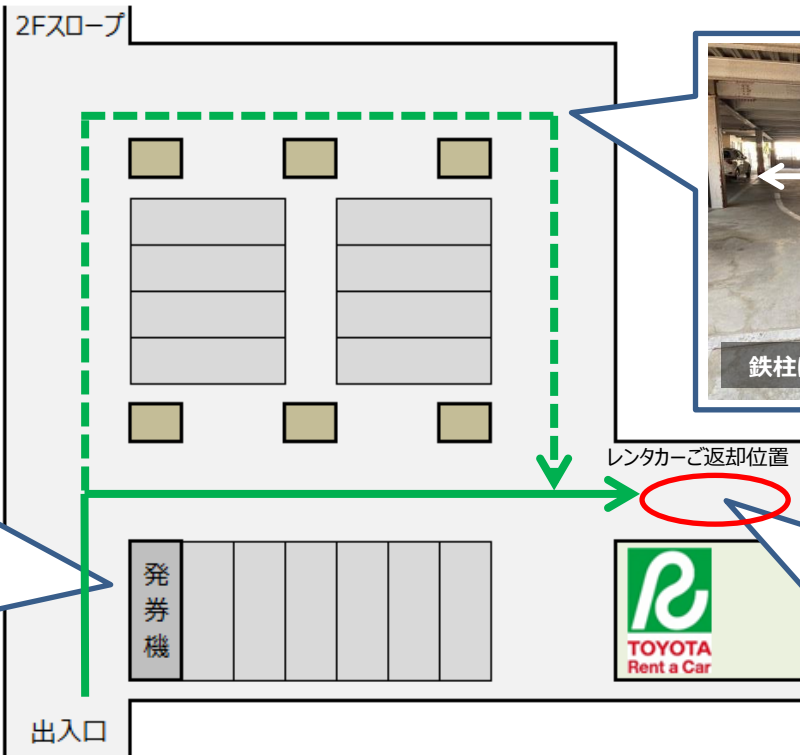

川西能勢口店 ご返却方法

ナビ設定はマップコード 1844599*67 を入力して下さい。

※1No.・2No.の車両は入庫できません。

当店舗は小花パーキング内に店舗がありますのでご注意ください。(高さ制限有り2.2m)
小花パーキング入口から入庫していただきパーキング内のレンタカー店舗前迄ご返却をお願いいたします。

小花パーキング内は、一般のご利用もごさいますので構内は速度を落としてのご返却をお願いいたします。
発券後、右折もしくは点線矢印方向でもご返却が可能です。(鉄柱にご注意下さい)

発券された駐車券は店舗でスタッフにお渡し下さい。

- 年末年始・ゴールデンウィーク・週末など駐車場が込み合う事がありますので、レンタカーの出發・返却に時間がかかる場合があります。
- 猪名川花火大会開催日は乗捨てお断りさせていただいております。
- 高さ制限 (2.2m) となりますので、返却の際は十分ご注意ください。