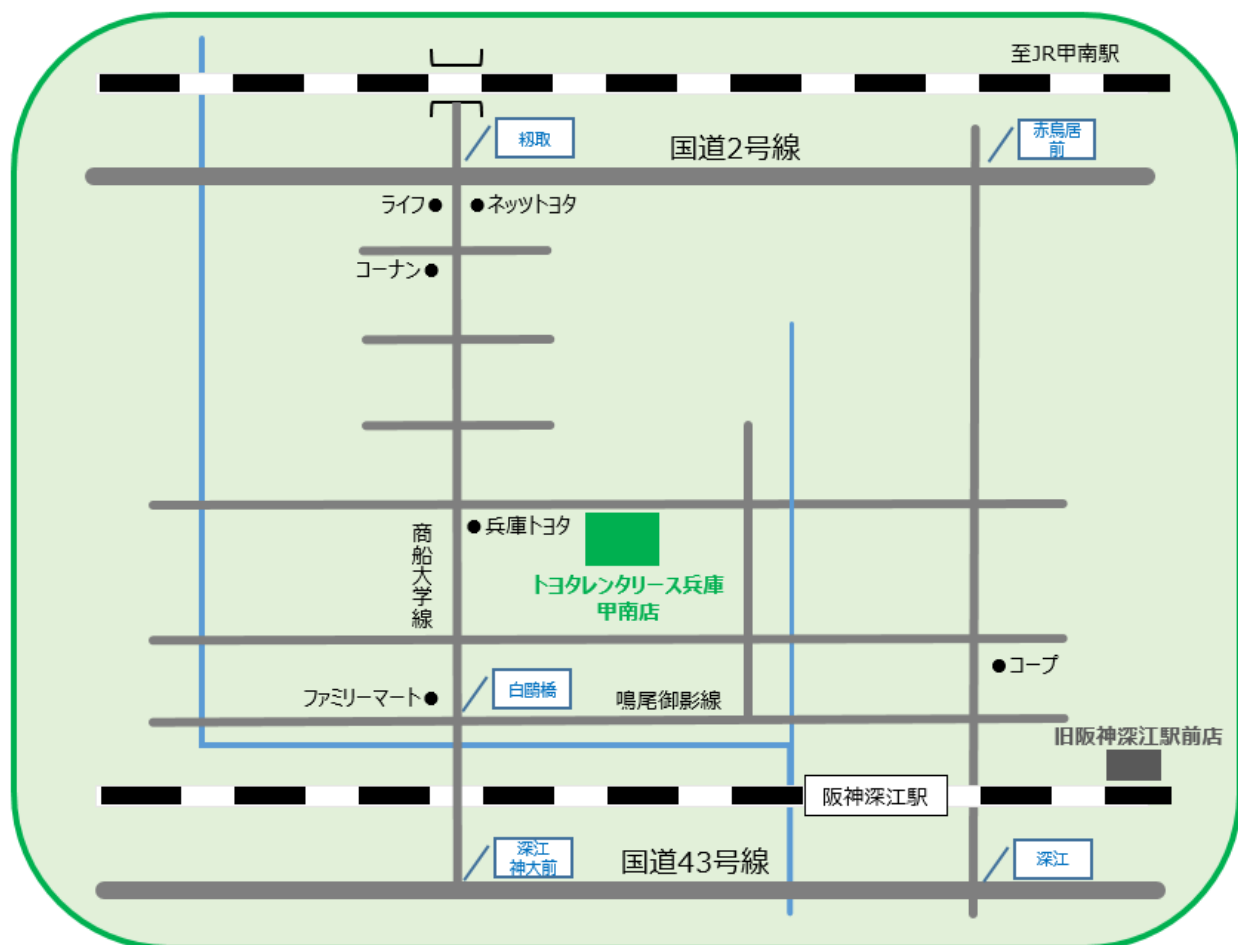

2023年5月24日水曜日

阪神深江駅前店は甲南店として

移転リニューアルOPEN!

いたします。

これからも末永いご愛顧賜りますようお願い申し上げます。

株式会社トヨタレンタリース兵庫 甲南店

〒658-0013 神戸市東灘区深江北町4丁目13-24

TEL078-441-0100 FAX078-441-5005