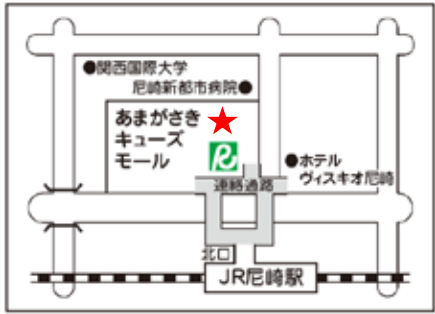

あまがさきキューズモール店チョコリ！ステーション

尼崎市潮江1-3-1  
あまがさきキューズモール屋上（RF）パーキング内  
営業時間 9：00～24：00  
貸出車両はヤリスをご準備しています。

JR伊丹駅前店チョコリ！ステーション

伊丹市東有岡1丁目55

営業時間 24時間営業  
貸出車両はヤリスをご準備しています。

宝塚店チョコリ！ステーション

宝塚市武庫川町6-37  
トヨタレンタリース兵庫 宝塚店内  
営業時間 24時間営業  
貸出車両はヤリスをご準備しています。

深江北町4丁目チョコリ！ステーション

神戸市東灘区深江北町4-13-31

営業時間 24時間営業  
貸出車両はヤリスをご準備しています。

新三田駅前店チョコリ！ステーション

三田市福島501-14

営業時間 24時間営業  
貸出車両はヤリスをご準備しています。

JR加古川駅北口チョコリ！ステーション

加古川市加古川町464-9

営業時間 24時間営業  
貸出車両はヤリスをご準備しています。

西明石駅前店チョコリ！ステーション

明石市小久保2丁目1-21  
トヨタレンタリース兵庫 西明石駅前店内  
営業時間 24時間営業  
貸出車両はヤリスをご準備しています。

姫路駅前店チョコリ！ステーション

姫路市南駅前町91-1  
はと第2パーキング5階（屋上）  
営業時間 7：00～23：00  
貸出車両はヴィッツ・ヤリスHVをご準備しています。