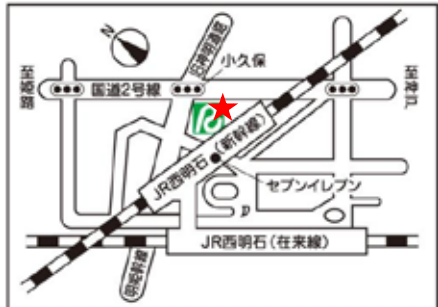

あまがさきキューズモール店チョコリ！ステーション

尼崎市潮江1-3-1  
あまがさきキューズモール屋上（RF）パーキング内  
営業時間 9：00～24：00  
貸出車両はヤリスをご準備しています。

JR伊丹駅前店チョコリ！ステーション

伊丹市東有岡1丁目55

営業時間 24時間営業  
貸出車両はヤリスをご準備しています。

宝塚店チョコリ！ステーション

宝塚市武庫川町6-37  
トヨタレンタリース兵庫 宝塚店内  
営業時間 24時間営業  
貸出車両はヤリスをご準備しています。

深江北町4丁目チョコリ！ステーション

神戸市東灘区深江北町4-13-31

営業時間 24時間営業  
貸出車両はヤリスをご準備しています。

新三田駅前店チョコリ！ステーション

三田市福島501-14

営業時間 24時間営業  
貸出車両はヤリスをご準備しています。

JR加古川駅北口チョコリ！ステーション

加古川市加古川町464-9

営業時間 24時間営業  
貸出車両はヤリスをご準備しています。

西明石駅前店チョコリ！ステーション

明石市小久保2丁目1-21  
トヨタレンタリース兵庫 西明石駅前店内  
営業時間 24時間営業  
貸出車両はヤリスをご準備しています。

姫路駅前店チョコリ！ステーション

姫路市南駅前町91-1  
はと第2パーキング5階（屋上）  
営業時間 7：00～23：00  
貸出車両はヴィッツ・ヤリスHVをご準備しています。