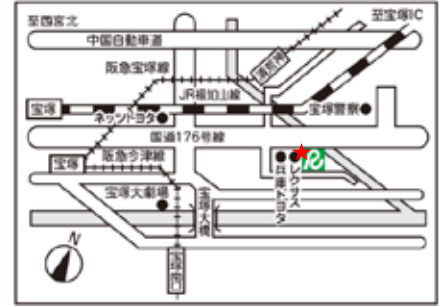

あまがさきキューズモール店チョコリ！ステーション

尼崎市潮江1-3-1  
あまがさきキューズモール屋上（RF）パーキング内  
営業時間 9：00～24：00  
貸出車両はヤリスをご準備しています。

JR伊丹駅前店チョコリ！ステーション

伊丹市東有岡1丁目55

営業時間 24時間営業  
貸出車両はヤリスをご準備しています。

宝塚店チョコリ！ステーション

宝塚市武庫川町6-37  
トヨタレンタリース兵庫 宝塚店内  
営業時間 24時間営業  
貸出車両はヤリスをご準備しています。

深江北町4丁目チョコリ！ステーション

神戸市東灘区深江北町4-13-31

営業時間 24時間営業  
貸出車両はヤリスをご準備しています。

新三田駅前店チョコリ！ステーション

三田市福島501-14

営業時間 24時間営業  
貸出車両はヤリスをご準備しています。

JR加古川駅北口チョコリ！ステーション

加古川市加古川町464-9

営業時間 24時間営業  
貸出車両はヤリスをご準備しています。

西明石駅前店チョコリ！ステーション

明石市小久保2丁目1-21  
トヨタレンタリース兵庫 西明石駅前店内  
営業時間 24時間営業  
貸出車両はヤリスをご準備しています。

姫路駅前店チョコリ！ステーション

姫路市南駅前町91-1  
はと第2パーキング5階（屋上）  
営業時間 7：00～23：00  
貸出車両はヴィッツ・ヤリスHVをご準備しています。