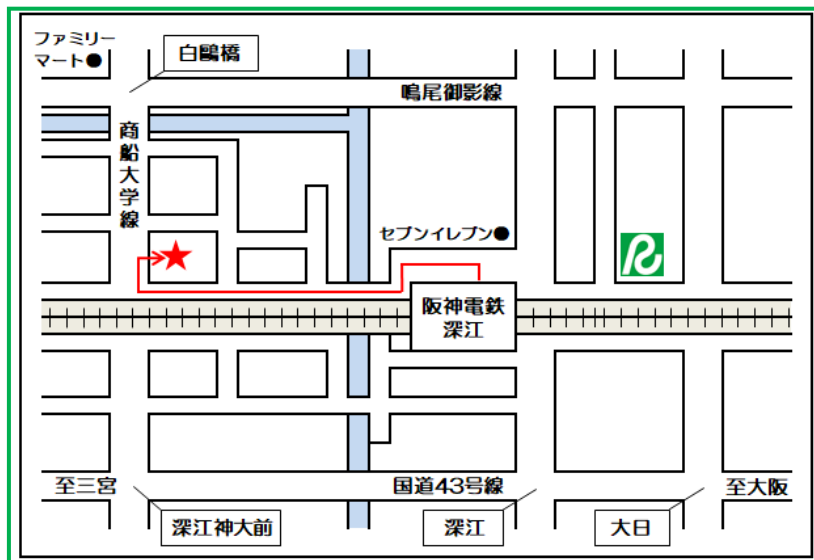

深江北町4丁目チョクリ！ステーション

2021.7.10 NEW OPEN!

深江北町4丁目チョクリ！ステーション エコノミークラス ヤリス

【ステーション案内】

阪神電鉄 深江駅 北側線路沿いの道路を西へ約200m進み、片側2車線の商船大学線に出ましたら、そこを北上、すぐ右側の駐車場に設置しています。
チョクリ！のぼりとパイロンが目印です。

ご利用には専用アプリが必要です。
まずは「チョクリ！」アプリをダウンロード！