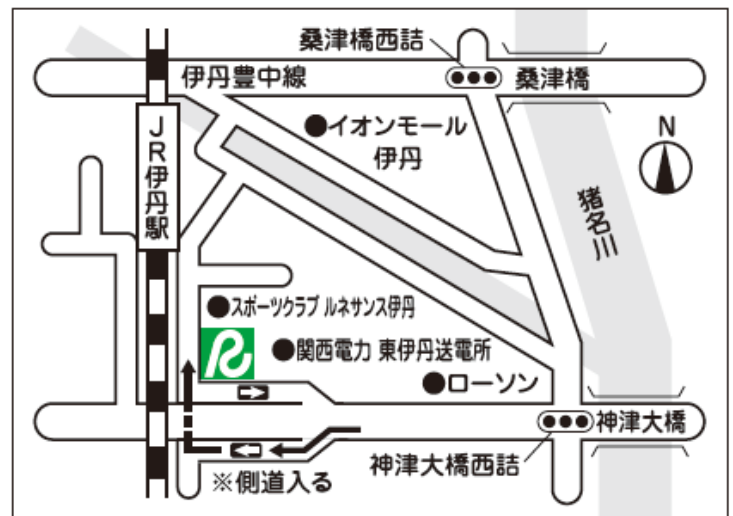

お知らせ

トヨタレンタリース兵庫伊丹店は
2022年4月15日(金)
トヨタレンタリース兵庫 JR伊丹駅前店として
移転オープン致します

いつも当店をご利用いただきありがとうございます。

この度伊丹店は、JR伊丹駅前へ移転することとなりました。

これまで伊丹店をご愛顧いただき、誠にありがとうございました。

新しく生まれ変わる JR伊丹駅前店も、よろしく願いいたします！

- <新店舗名> 株式会社トヨタレンタリース兵庫 JR伊丹駅前店
<住所> 〒664-0845 兵庫県伊丹市東有岡1丁目55
<電話番号> 072-785-0100 <変更なし>
<FAX> 072-785-1537 <変更なし>
<営業時間> 8:00 ~ 20:00
<休業日> 年中無休

JR伊丹駅改札出て右、東出口より1階へ降りていただき、右(南)へ線路沿い300m徒歩4分

株式会社トヨタレンタリース兵庫 伊丹店

伊丹市瑞穂3丁目11 072-785-0100 <https://www.r-hyogo.co.jp/>