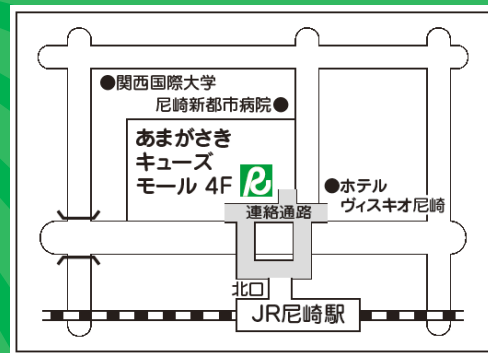

2020/4/15 WED 8:30

JR尼崎駅前！ NEW

OPEN!

あまがさきキューズモール店

駅直結でアクセス抜群！

レジャーに！ビジネスに！皆様のご来店を心よりお待ちしております！

- 新規トヨタレンタカーメンバー様募集中！
会員登録でいつでもお得に！レンタカーマイルもたまります。
- HPでは「おすすめドライブ旅 inHyogo」
を公開中！是非HPもご覧下さい。
<http://www.r-hyogo.co.jp/>

株式会社トヨタレンタリース兵庫

あまがさきキューズモール店

06-7167-0600

営業時間

8:30~20:00 (1/1-1/3 9:00~18:00)

※別途テナントビル
休館日に伴う休日有り

住所

尼崎市潮江1-3-1 あまがさきキューズモール4F

JR尼崎駅北口を出て直結2Fデッキを渡り、あまがさきキューズモールへ。そのまま東エレベーターで4Fまでお越し下さい。