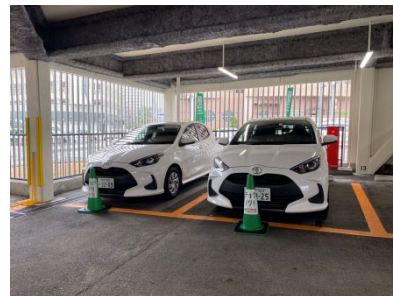

全国へ拡大中!

チョコノリ!

24時間レンタカー
無人貸出サービス

店頭受付
不要!

スマホが
クルマの
カギに!

24時間
出発・
返却OK!*

*一部異なるステーションがあります。

西明石駅前店

チョコノリ!ステーション

6/1~貸出開始!

ヤリスを2台配置しております

01

スマホで事前に手続きするから、
当日の店頭受付は不要!

02

スマホがクルマのカギに
なるから、そのまま乗りこめる!

03

早朝や深夜を問わず、
24時間、出発・返却が
可能! (一部異なるステーションがあります。)

04

ガソリン代や延長料金なども、
アプリでらくらく精算!

西明石駅前店 チョクノリ!ステーション!

営業時間 24時間営業

明石市小久保2丁目1-21

☆詳しくは トヨタレンタカー チョクノリ!
アプリダウンロード